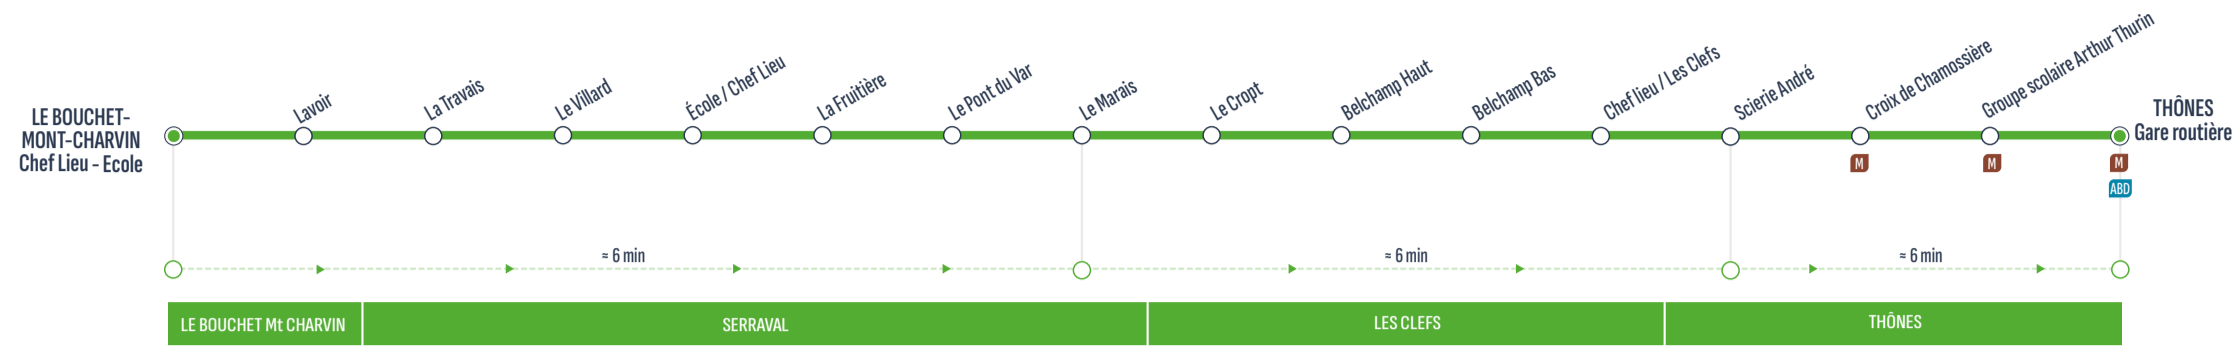

RETOUR

MeSD Uniquement le mercredi - samedi - dimanche / Only on wednesday - saturday - sunday
▶ Sens de circulation / Direction of traffic
M Correspondances / Connections

	MeSD	MeSD	MeSD	MeSD	MeSD	MeSD
LE BOUCHET MONT CHARVIN - Chef Lieu / Ecole	8:50	10:30	12:10	14:15	17:50	18:45
LE BOUCHET MONT CHARVIN - Lavoir	8:52	10:32	12:12	14:17	17:52	18:47
SERRAVAL - La Travaïs	8:53	10:33	12:13	14:18	17:53	18:48
SERRAVAL - Le Villard	8:54	10:34	12:14	14:19	17:54	18:49
SERRAVAL - Ecole / Chef-Lieu	8:55	10:35	12:15	14:20	17:55	18:50
SERRAVAL - La Fruitière	8:58	10:38	12:18	14:23	17:58	18:53
SERRAVAL - Le Pont du Var	8:59	10:39	12:19	14:24	17:59	18:54
SERRAVAL - Le Marais	9:00	10:40	12:20	14:25	18:00	18:55
LES CLEFS - Le Cropt	9:05	10:45	12:25	14:30	18:05	19:00
LES CLEFS - Belchamp Haut	9:06	10:46	12:26	14:31	18:06	19:01
LES CLEFS - Belchamp Bas	9:07	10:47	12:27	14:32	18:07	19:02
LES CLEFS - Chef Lieu	9:09	10:49	12:29	14:34	18:09	19:04
THÔNES - Scierie André	9:10	10:50	12:30	14:35	18:10	19:05
THÔNES - Croix de Chamossière	9:11	10:51	12:31	14:36	18:11	19:06
THÔNES - Groupe scolaire Arthur Thurin	9:12	10:52	12:32	14:37	18:12	19:07
THÔNES - Gare Routière	9:15	10:55	12:35	14:40	18:15	19:10