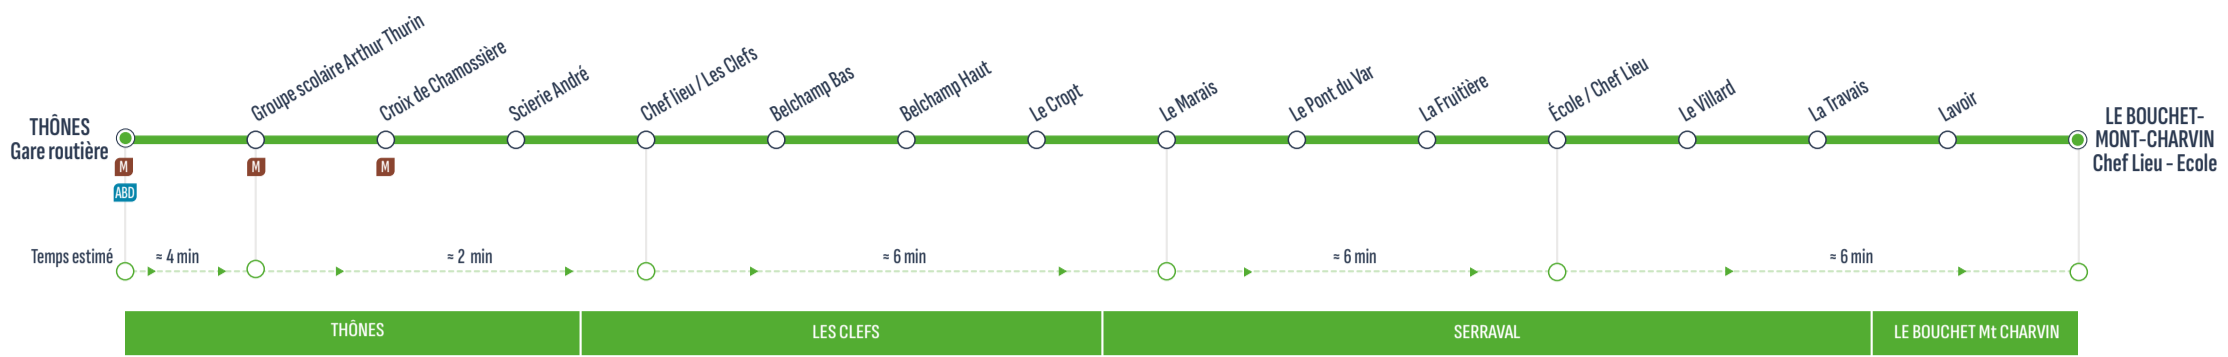

ALLER

MeSD

Uniquement le mercredi - samedi - dimanche / Only on wednesday - saturday - sunday

Sens de circulation / Direction of traffic

Correspondances / Connections

	MeSD	MeSD	MeSD	MeSD	MeSD	MeSD
THÔNES - Gare Routière	8:20	10:00	11:40	13:45	17:20	18:15
THÔNES - Groupe scolaire Arthur Thurin	8:24	10:04	11:44	13:49	17:24	18:19
THÔNES - Croix de Chamossière	8:25	10:05	11:45	13:50	17:25	18:20
THÔNES - Scierie André	8:25	10:05	11:45	13:50	17:25	18:20
LES CLEFS - Chef Lieu	8:26	10:06	11:46	13:51	17:26	18:21
LES CLEFS - Belchamp Bas	8:28	10:08	11:48	13:53	17:28	18:23
LES CLEFS - Belchamp Haut	8:29	10:09	11:49	13:54	17:29	18:24
LES CLEFS - Le Cropt	8:30	10:10	11:50	13:55	17:30	18:25
SERRAVAL - Le Marais	8:35	10:15	11:55	14:00	17:35	18:30
SERRAVAL - Le Pont du Var	8:36	10:16	11:56	14:01	17:36	18:31
SERRAVAL - La Fruitière	8:37	10:17	11:57	14:02	17:37	18:32
SERRAVAL - Ecole / Chef-Lieu	8:40	10:20	12:00	14:05	17:40	18:35
SERRAVAL - Le Villard	8:41	10:21	12:01	14:06	17:41	18:36
SERRAVAL - La Travaïs	8:42	10:22	12:02	14:07	17:42	18:37
LE BOUCHET MONT CHARVIN - Lavoir	8:43	10:23	12:03	14:08	17:43	18:38
LE BOUCHET MONT CHARVIN - Chef Lieu / Ecole	8:45	10:25	12:05	14:10	17:45	18:40