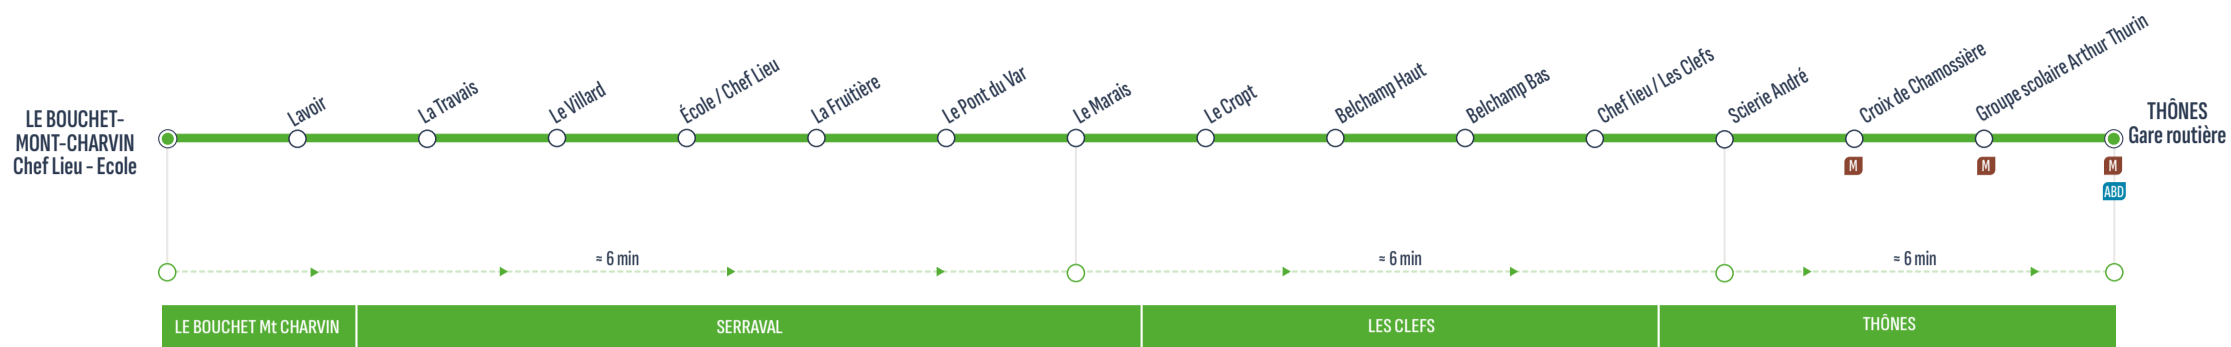

RETOUR

Sens de circulation / Direction of traffic

Correspondances / Connections

LE BOUCHET MONT CHARVIN - Chef Lieu / Ecole	8:50	10:30	12:10	14:15	17:50	18:45
LE BOUCHET MONT CHARVIN - Lavoir	8:52	10:32	12:12	14:17	17:52	18:47
SERRAVAL - La Travais	8:53	10:33	12:13	14:18	17:53	18:48
SERRAVAL - Le Villard	8:54	10:34	12:14	14:19	17:54	18:49
SERRAVAL - Ecole / Chef-Lieu	8:55	10:35	12:15	14:20	17:55	18:50
SERRAVAL - La Fruitière	8:58	10:38	12:18	14:23	17:58	18:53
SERRAVAL - Le Pont du Var	8:59	10:39	12:19	14:24	17:59	18:54
SERRAVAL - Le Marais	9:00	10:40	12:20	14:25	18:00	18:55
LES CLEFS - Le Cropt	9:05	10:45	12:25	14:30	18:05	19:00
LES CLEFS - Belchamp Haut	9:06	10:46	12:26	14:31	18:06	19:01
LES CLEFS - Belchamp Bas	9:07	10:47	12:27	14:32	18:07	19:02
LES CLEFS - Chef Lieu	9:09	10:49	12:29	14:34	18:09	19:04
THÔNES - Scierie André	9:10	10:50	12:30	14:35	18:10	19:05
THÔNES - Croix de Chamossière	9:11	10:51	12:31	14:36	18:11	19:06
THÔNES - Groupe scolaire Arthur Thurin	9:12	10:52	12:32	14:37	18:12	19:07
THÔNES - Gare Routière	9:15	10:55	12:35	14:40	18:15	19:10