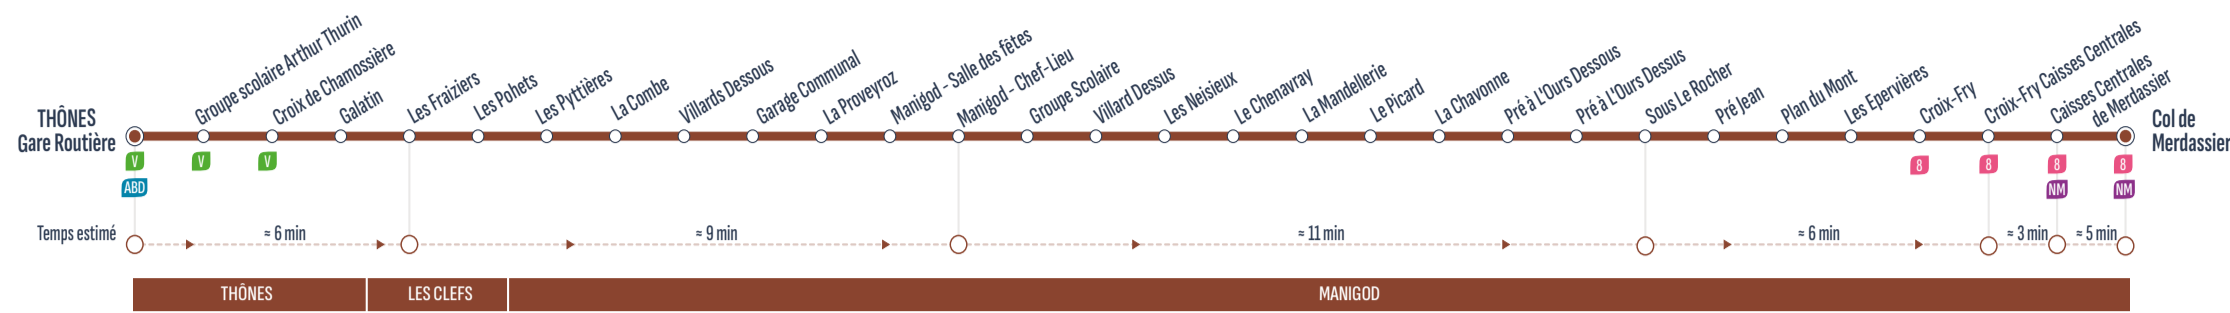

ALLER

Sens de circulation / Direction of traffic

Correspondances / Connections

THÔNES - Gare Routière	7:50	8:20	9:20	10:20	11:20	12:20	13:20	14:50	15:50	16:50
THÔNES - Groupe scolaire Arthur Thurin	7:53	8:23	9:23	10:23	11:23	12:23	13:23	14:53	15:53	16:53
THÔNES - Croix de Chamossière	7:54	8:24	9:24	10:24	11:24	12:24	13:24	14:54	15:54	16:54
THÔNES - Galatin	7:55	8:25	9:25	10:25	11:25	12:25	13:25	14:55	15:55	16:55
LES CLEFS - Les Fraiziers	7:56	8:26	9:26	10:26	11:26	12:26	13:26	14:56	15:56	16:56
LES CLEFS - Les Pohets	7:57	8:27	9:27	10:27	11:27	12:27	13:27	14:57	15:57	16:57
MANIGOD - Les Pyttières	7:58	8:28	9:28	10:28	11:28	12:28	13:28	14:58	15:58	16:58
MANIGOD - La Combe	8:00	8:30	9:30	10:30	11:30	12:30	13:30	15:00	16:00	17:00
MANIGOD - Villard Dessous	8:01	8:31	9:31	10:31	11:31	12:31	13:31	15:01	16:01	17:01
MANIGOD - Garage Communal	8:02	8:32	9:32	10:32	11:32	12:32	13:32	15:02	16:02	17:02
MANIGOD - Le Proveyroz	8:03	8:33	9:33	10:33	11:33	12:33	13:33	15:03	16:03	17:03
MANIGOD - Salle des fêtes	8:04	8:34	9:34	10:34	11:34	12:34	13:34	15:04	16:04	17:04
MANIGOD - Chef-Lieu	8:05	8:35	9:35	10:35	11:35	12:35	13:35	15:05	16:05	17:05
MANIGOD - Groupe scolaire	8:05	8:35	9:35	10:35	11:35	12:35	13:35	15:05	16:05	17:05
MANIGOD - Villard Dessus	8:06	8:36	9:36	10:36	11:36	12:36	13:36	15:06	16:06	17:06
MANIGOD - Les Neizieux	8:07	8:37	9:37	10:37	11:37	12:37	13:37	15:07	16:07	17:07
MANIGOD - Le Chenavray	8:08	8:38	9:38	10:38	11:38	12:38	13:38	15:08	16:08	17:08
MANIGOD - La Mandellerie	8:10	8:40	9:40	10:40	11:40	12:40	13:40	15:10	16:10	17:10
MANIGOD - Le Picard	8:11	8:41	9:41	10:41	11:41	12:41	13:41	15:11	16:11	17:11
MANIGOD - La Chavonne	8:12	8:42	9:42	10:42	11:42	12:42	13:42	15:12	16:12	17:12
MANIGOD - Pré à L'Ours Dessous	8:13	8:43	9:43	10:43	11:43	12:43	13:43	15:13	16:13	17:13
MANIGOD - Pré à L'Ours Dessus	8:14	8:44	9:44	10:44	11:44	12:44	13:44	15:14	16:14	17:14
MANIGOD - Sous Le Rocher	8:16	8:46	9:46	10:46	11:46	12:46	13:46	15:16	16:16	17:16
MANIGOD - Pré Jean	8:17	8:47	9:47	10:47	11:47	12:47	13:47	15:17	16:17	17:17
MANIGOD - Plan du Mont	8:18	8:48	9:48	10:48	11:48	12:48	13:48	15:18	16:18	17:18
MANIGOD - Les Epervières	8:19	8:49	9:49	10:49	11:49	12:49	13:49	15:19	16:19	17:19
MANIGOD - Croix-Fry	8:20	8:50	9:50	10:50	11:50	12:50	13:50	15:20	16:20	17:20
MANIGOD - Croix-Fry Caisses Centrales	8:22	8:52	9:52	10:52	11:52	12:52	13:52	15:22	16:22	17:22
MANIGOD - Caisses Centrales de Merdassier	8:25	8:55	9:55	10:55	11:55	12:55	13:55	15:25	16:25	17:25
MANIGOD - Col de Merdassier	8:30	9:00	10:00	11:00	12:00	13:00	14:00	15:30	16:30	17:30